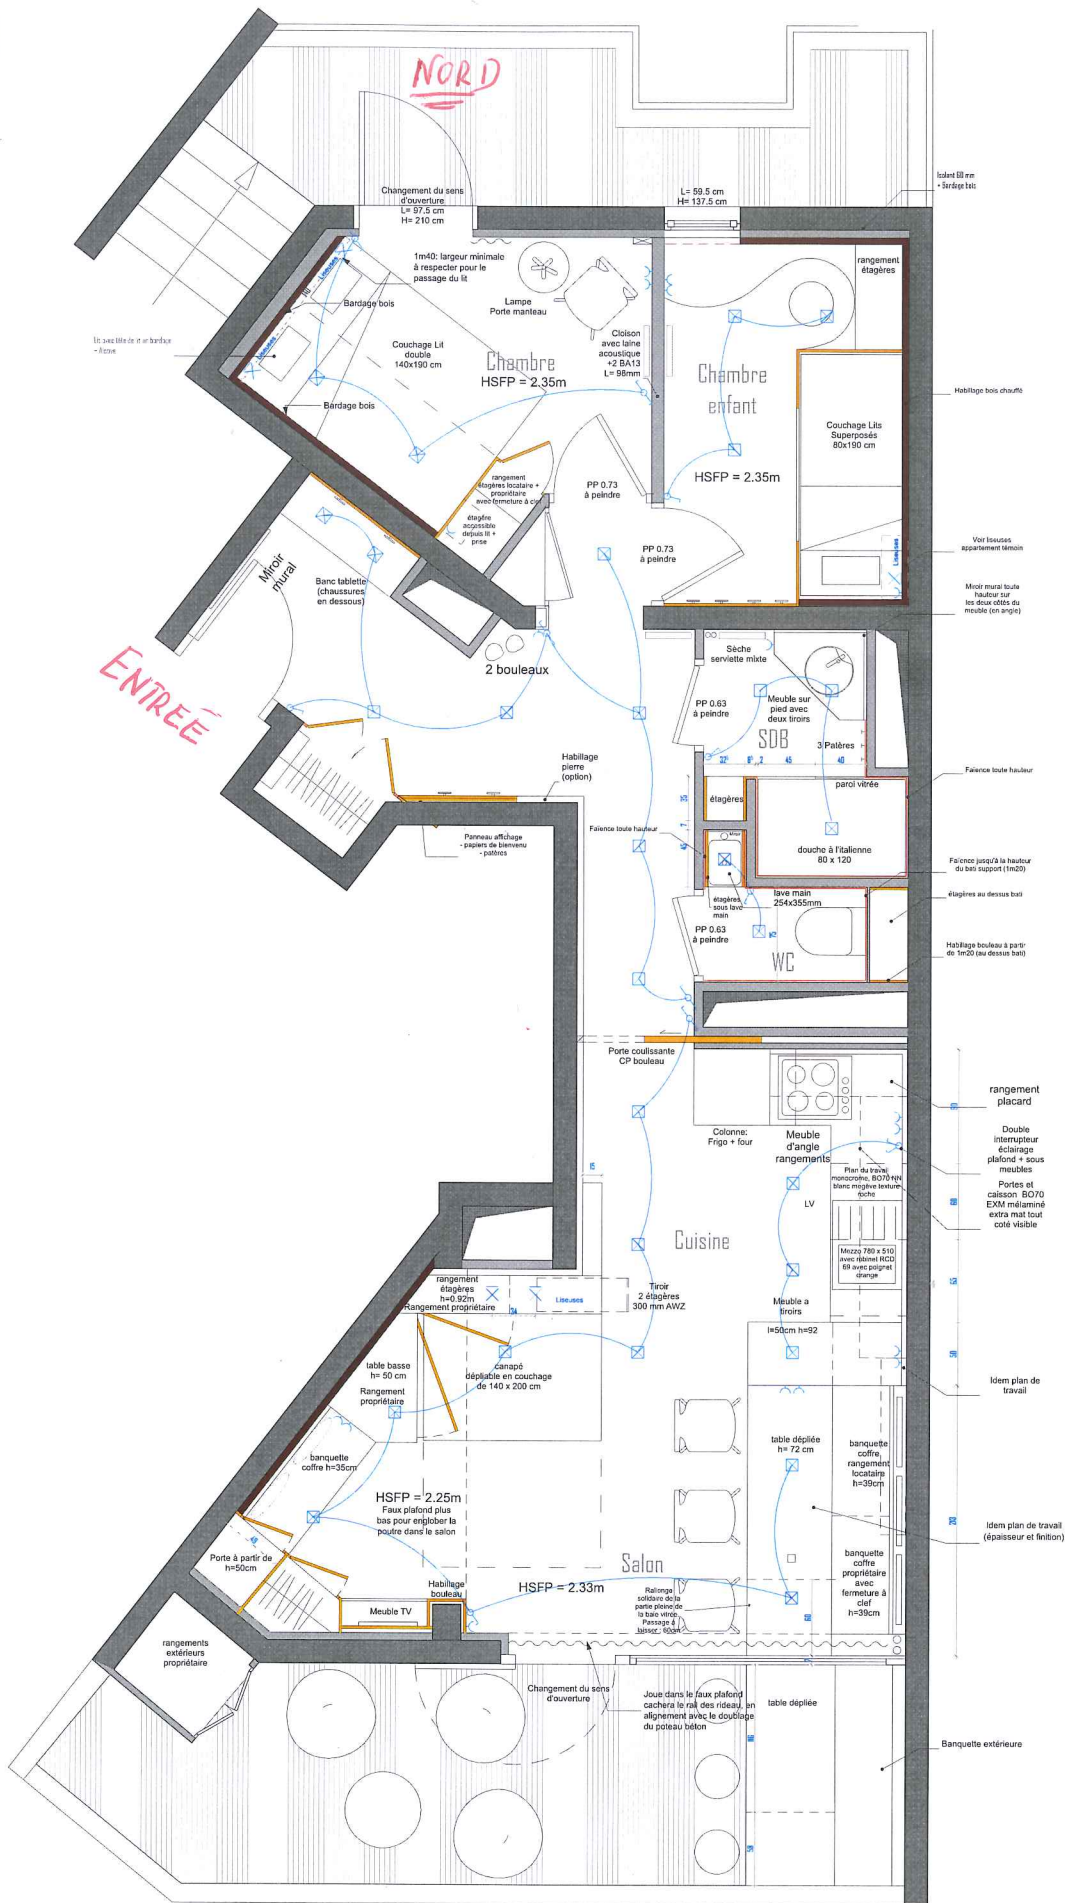

RESIDENCE 2100 B N° 15

1er étage
43m²

- Sol marmoleum collection Concrete, couleur N° 3708 FOSSLIL dans tout l'appartement sauf SDB et WC
- Bois chauffé
- Bouleau
- Isolation

EXPOSITION Sud
(glacière Grande Motte)

Plan	Rehabilitation appartement Résidence 2100B au Valentin - 3 Types
Maître d'ouvrage: Luc BIGNY	
3ème étages	